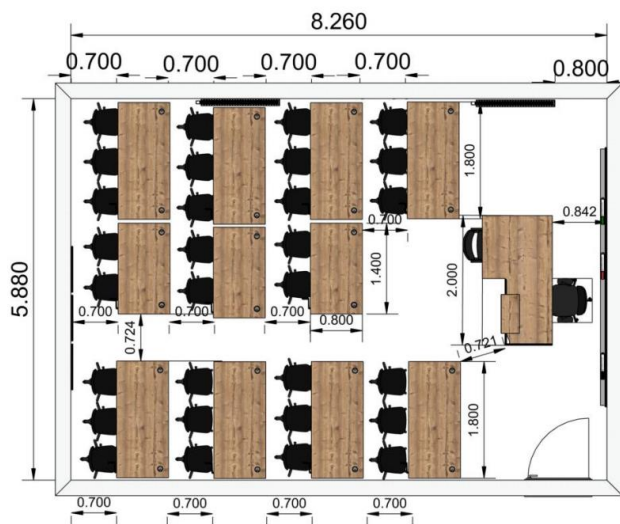

**VERSION PRESTIGE**  
**PIEDS CHROME**  
**L 6600X P 1400**

SALLE 104

1 BANQUE D'ACCUEIL

1 FAUTEUIL ALAIA  
1 CHAISE

30 TABOURETS EKOKI

11 BUREAUX ENVOL CLASSIC REGLABLE EN  
HAUTEUR AVEC MANIVELLE5 TABLEAUX ACOUSTIQUES MURAUX  
780x780 4 unités  
800x1600 1 unité

SALLE 102

1 BANQUE D'ACCUEIL

1 FAUTEUIL ALAIA  
1 CHAISE

17 ODEI ETUDIANTS

4 TABLEAUX ACOUSTIQUES MURAUX  
780x780 2 unités  
800x1600 2 unitésBanque d'accueil L 200 cm  
P 108 / H 115 / L 200 cm

1 BANQUE D'ACCUEIL

1 FAUTEUIL ALAIA  
1 CHAISE

29 ODEI ETUDIANTS

4 TABLEAUX ACOUSTIQUES MURAUX  
1160x1160 3 unités  
800x1600 1 unitéBanque d'accueil L 200 cm  
P 108 / H 115 / L 200 cm

## ESPACE COWORKING

**ASTRO X2**  
**L140 / P163 cm**  
Avec goulotte double

**SEPARATEURS FRONTAUX X2**

**CAISSON HAUTEUR BUREAU**  
**AVEC TOP BOX X4**