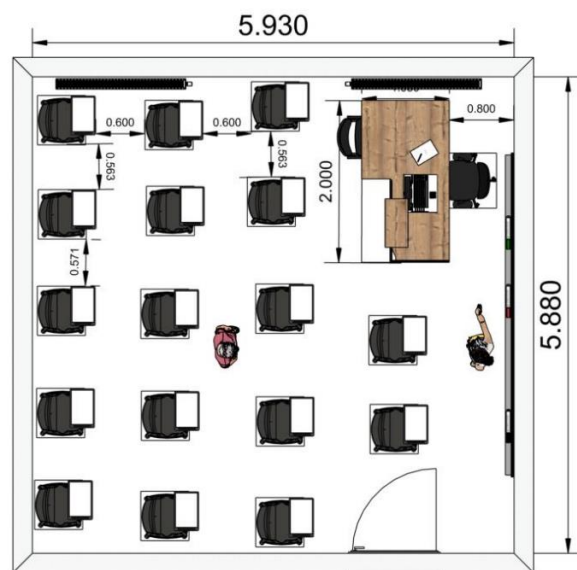

**VERSION PRESTIGE**  
**PIEDS CHROME**  
**L 6600X P 1400**

SALLE 104

1 BANQUE D'ACCUEIL

1 FAUTEUIL ALAIA  
1 CHAISE

30 TABOURETS EKOKI

11 BUREAUX ENVOL CLASSIC REGLABLE EN  
HAUTEUR AVEC MANIVELLE5 TABLEAUX ACOUSTIQUES MURAUX  
780x780 4 unités  
800x1600 1 unité

SALLE 102

1 BANQUE D'ACCUEIL

1 FAUTEUIL ALAIA  
1 CHAISE

17 ODEI ETUDIANTS

4 TABLEAUX ACOUSTIQUES MURAUX  
780x780 2 unités  
800x1600 2 unitésBanque d'accueil L 200 cm  
P 108 / H 115 / L 200 cm

1 BANQUE D'ACCUEIL

1 FAUTEUIL ALAIA  
1 CHAISE

29 ODEI ETUDIANTS

4 TABLEAUX ACOUSTIQUES MURAUX  
1160x1160 3 unités  
800x1600 1 unitéBanque d'accueil L 200 cm  
P 108 / H 115 / L 200 cm

## ESPACE COWORKING

**ASTRO X2**  
**L140 / P163 cm**  
Avec goulotte double

**SEPARATEURS FRONTAUX X2**

**CAISSON HAUTEUR BUREAU**  
**AVEC TOP BOX X4**