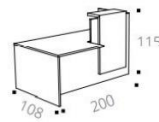

**VERSION PRESTIGE**  
**PIEDS CHROME**  
**L 6600X P 1400**

SALLE 104

1 BANQUE D'ACCUEIL

1 FAUTEUIL ALAIA  
1 CHAISE

30 TABOURETS EKOKI

11 BUREAUX ENVOL CLASSIC REGLABLE EN  
HAUTEUR AVEC MANIVELLE5 TABLEAUX ACOUSTIQUES MURAUX  
780x780 4 unités  
800x1600 1 unité

SALLE 102

1 BANQUE D'ACCUEIL

1 FAUTEUIL ALAIA  
1 CHAISE

17 ODEI ETUDIANTS

4 TABLEAUX ACOUSTIQUES MURAUX  
780x780 2 unités  
800x1600 2 unitésBanque d'accueil L 200 cm  
P 108 / H 115 / L 200 cm

1 BANQUE D'ACCUEIL

1 FAUTEUIL ALAIA  
1 CHAISE

29 ODEI ETUDIANTS

4 TABLEAUX ACOUSTIQUES MURAUX  
1160x1160 3 unités  
800x1600 1 unitéBanque d'accueil L 200 cm  
P 108 / H 115 / L 200 cm

## ESPACE COWORKING

**ASTRO X2**  
**L140 / P163 cm**  
Avec goulotte double

**SEPARATEURS FRONTAUX X2**

**CAISSON HAUTEUR BUREAU**  
**AVEC TOP BOX X4**