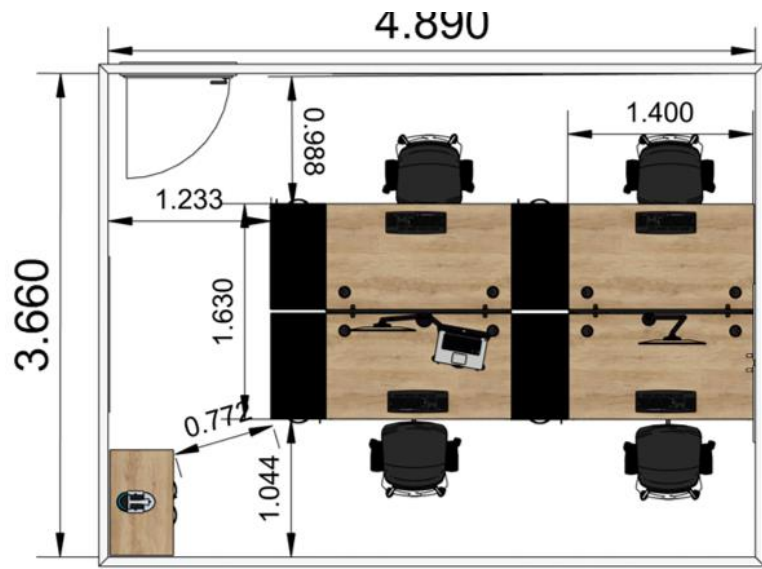

**VERSION PRESTIGE**  
**PIEDS CHROME**  
**L 6600X P 1400**

SALLE 104

1 BANQUE D'ACCUEIL

1 FAUTEUIL ALAIA  
1 CHAISE

30 TABOURETS EKOKI

11 BUREAUX ENVOL CLASSIC REGLABLE EN  
HAUTEUR AVEC MANIVELLE5 TABLEAUX ACOUSTIQUES MURAUX  
780x780 4 unités  
800x1600 1 unité

SALLE 102

1 BANQUE D'ACCUEIL

1 FAUTEUIL ALAIA  
1 CHAISE

17 ODEI ETUDIANTS

4 TABLEAUX ACOUSTIQUES MURAUX  
780x780 2 unités  
800x1600 2 unitésBanque d'accueil L 200 cm  
P 108 / H 115 / L 200 cm

1 BANQUE D'ACCUEIL

1 FAUTEUIL ALAIA  
1 CHAISE

29 ODEI ETUDIANTS

4 TABLEAUX ACOUSTIQUES MURAUX  
1160x1160 3 unités  
800x1600 1 unitéBanque d'accueil L 200 cm  
P 108 / H 115 / L 200 cm

## ESPACE COWORKING

**ASTRO X2**  
**L140 / P163 cm**  
Avec goulotte double

**SEPARATEURS FRONTAUX X2**

**CAISSON HAUTEUR BUREAU**  
**AVEC TOP BOX X4**