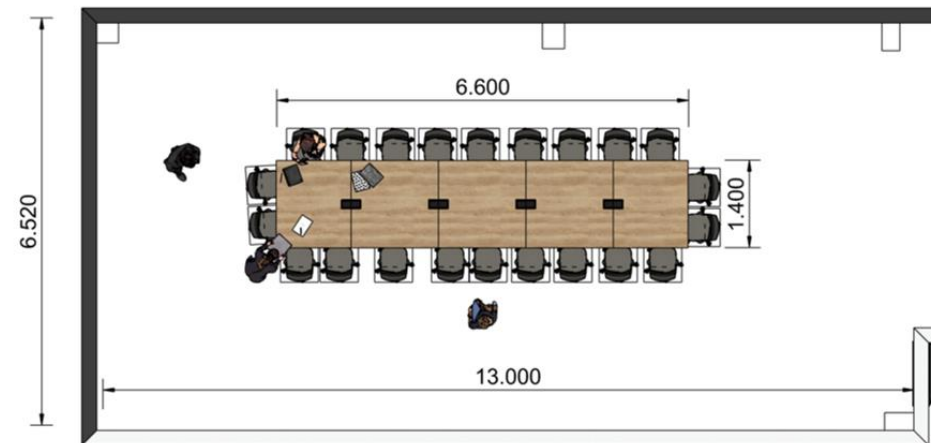

**VERSION PRESTIGE**  
**PIEDS CHROME**  
**L 6600X P 1400**

SALLE 104

1 BANQUE D'ACCUEIL

1 FAUTEUIL ALAIA  
1 CHAISE

30 TABOURETS EKOKI

11 BUREAUX ENVOL CLASSIC REGLABLE EN  
HAUTEUR AVEC MANIVELLE5 TABLEAUX ACOUSTIQUES MURAUX  
780x780 4 unités  
800x1600 1 unité

SALLE 102

1 BANQUE D'ACCUEIL

1 FAUTEUIL ALAIA  
1 CHAISE

17 ODEI ETUDIANTS

4 TABLEAUX ACOUSTIQUES MURAUX  
780x780 2 unités  
800x1600 2 unitésBanque d'accueil L 200 cm  
P 108 / H 115 / L 200 cm

1 BANQUE D'ACCUEIL

1 FAUTEUIL ALAIA  
1 CHAISE

29 ODEI ETUDIANTS

4 TABLEAUX ACOUSTIQUES MURAUX  
1160x1160 3 unités  
800x1600 1 unitéBanque d'accueil L 200 cm  
P 108 / H 115 / L 200 cm

## ESPACE COWORKING

**ASTRO X2**  
**L140 / P163 cm**  
Avec goulotte double

**SEPARATEURS FRONTAUX X2**

**CAISSON HAUTEUR BUREAU**  
**AVEC TOP BOX X4**