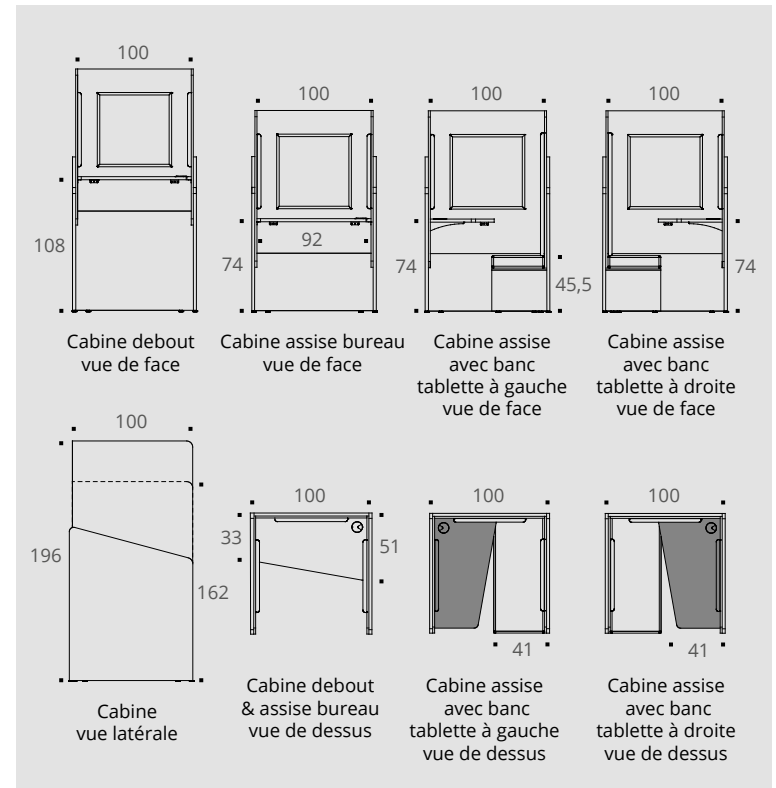

CALME Cabines de confidentialité

GARANTIE
5 ANS

Structure

Panneaux mélaminés Structurex® à coins arrondis, ép. 25 mm en partie basse et ép. 16 mm en partie haute.

Panneaux acoustiques

Panneau MDF ép. 10 mm recouvert de mousse de mélamine à absorption acoustique, ép. 20 mm et de tissu 100 % Trevira CS non feu M1, certifié Oeko-Tex®.

Tablette

Tablette de forme trapèze en panneau mélaminé Structurex®, ép. 25 mm, dotée d'un obturateur passe-câble blanc. Dimensions utiles P 33/51 x L 92 cm. 2 versions de tablettes (à droite ou à gauche).

DESCRIPTIF TECHNIQUE