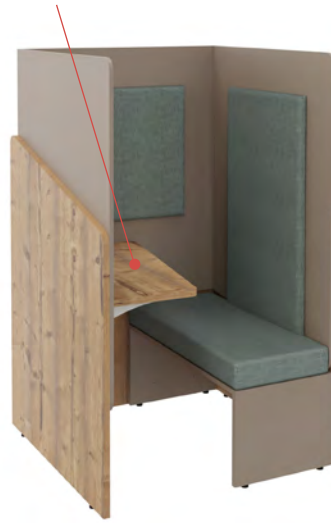

GARANTIE
5 ANS

Structure

Panneaux mélaminés Structurex® à coins arrondis, ép. 25 mm en partie basse et ép. 16 mm en partie haute.

Cabine de confidentialité debout

Panneaux acoustiques

Panneau MDF ép. 10 mm recouvert de mousse de mélamine à absorption acoustique, ép. 20 mm et de tissu 100 % Trevira CS non feu M1, certifié Oeko-Tex®.

Cabine de confidentialité assise bureau

Tablette

Tablette de forme trapèze en panneau mélaminé Structurex®, ép. 25 mm, dotée d'un obturateur passe-câble blanc. Dimensions utiles P 33/51 x L 92 cm. 2 versions de tablettes (à droite ou à gauche).

Cabine de confidentialité assise avec banc - tablette à gauche

DESCRIPTIF TECHNIQUE

- Panneaux mélaminés Structurex® à coins arrondis, ép. 25 mm en partie basse et panneaux mélaminés ép. 16 mm en partie haute. Chant ABS antichoc 2 mm.
- Habillage panneaux acoustiques L 60 x H 60 cm composé d'un panneau MDF ép. 10 mm recouvert de mousse de mélamine à absorption acoustique, ép. 20 mm et de tissu 100% Trevira CS non feu M1, certifié Oeko-Tex®.
- Tablette de forme trapèze en panneau mélaminé Structurex®, ép. 25 mm, dotée d'un obturateur passe-câble blanc. Dimensions utiles P 33/51 x L 92 cm. 2 versions de tablettes (à droite ou à gauche). Finition des tablettes identique à la finition des structures basses.
- Vérins de réglage de Ø 25 mm, de course 10 mm pour corriger les défauts de planéité du sol.
- 3 modèles :
 - Cabine debout : P 100 x L 100 x H 196 cm. Hauteur tablette 108 cm.
 - Cabine assise bureau : P 100 x L 100 x H 162 cm. Hauteur tablette 74 cm.
 - Cabine assise avec banc : P 100 x L 100 x H 162 cm. Hauteur tablette 74 cm.
- Banc constitué d'un support en panneaux mélaminés Structurex®, ép. 16 mm et d'un coussin d'assise en mousse ép. 10 cm, densité 40 kg/m³, recouvert de tissu 100 % Trevira CS non feu M1, certifié Oeko-Tex®. Dimensions : P 44 x L 97,5 x H 45,5 cm. Dimensions utiles : P 41 x L 96 cm. Habillage panneaux acoustiques L 60 x H 100 cm servant de dossier d'assise.