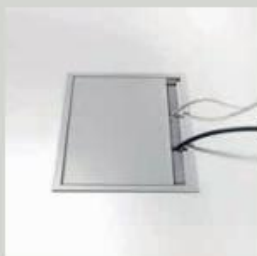

Passacavi bicolore in ABS - Ø 8
2 coloured outlet lid - Ø 8

Passacavi in ABS - Ø 6 - 8
ABS outlet lid - Ø 6 - 8

Passacavi in zama - Ø 8
Zamak outlet lid - Ø 8

Tappo elettrificato - Ø 8
Electrified grommet - Ø 8

Top access
Top access

L/W 24 | P/D 10 | H/H 1.5
L/W 32 | P/D 12.3 | H/H 2.4
L/W 32 | P/D 12.3 | H/H 3

Top access elettrificato per scrivania
Electrified top access for desk

L/W 26.3 | P/D 14.8 | H/H 2.5

Top access elettrificato per scrivania
Electrified top access for desk

L/W 26.3 | P/D 14.8 | H/H 2.5

Top access per tavoli riunioni
Top access for meeting tables

L/W 24.7 | P/D 17.5 | H/H 5
L/W 34.7 | P/D 17.5 | H/H 5
L/W 44.7 | P/D 17.5 | H/H 5

Multipresa elettrificata
Electrified multiple socket