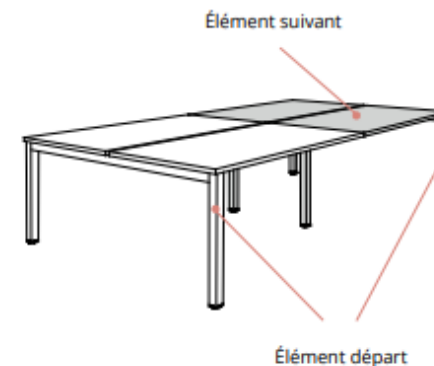

ASTROLITE

BUREAUX MULTIPOSTES sans obturateur

		Dim. (cm)	Réf.	Finition piètement	Finition plateau
2 Plans droits face à face Élément départ H 72 cm		L 120	DE79	+	+
		L 140	DE80	+	+
		L 160	DE81	+	+
		L 180	DW21	+	+
2 Plans droits face à face Élément suivant H 72 cm		L 120	DE61	+	+
		L 140	DE62	+	+
		L 160	DE63	+	+
		L 180	DW05	+	+

Dotés de 2 passe-câbles pré-débouchants Ø 80 mm sous le plateau pour le passage des câbles

► Options

		Dim. (cm)	Réf.	NOIR
Goulottes doubles d'électrification P 33,5 / H 9 cm H utile 4,5 cm		L 75 pour plan L 120	DZ135G	
		L 95 pour plan L 140	DW765G	
		L 115 pour plan L 160	DW775G	
		L 135 pour plan L 180	DW785G	

		Dim. (cm)	ALUMINIUM	BLANC	NOIR
Obturateurs		Se fixent sur les passe-câbles pré-débouchants Ø 80 mm des plateaux. Vendus par lot de 2	AX061K	AX067S	AX065G