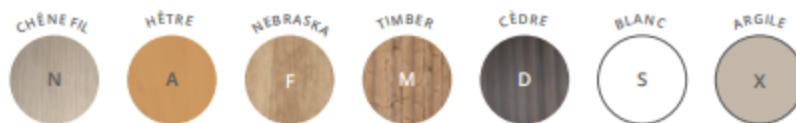

BUREAUX INDIVIDUELS avec obturateurs

P 70 CM

P 80 CM

	Dim. (cm)	Réf.	Finition piétement	Finition plateau	Réf.	Finition piétement	Finition plateau
Plans droits H 72 cm 	L 120	BT37	+ 	+ 	BK42	+ 	+ 
	L 140	BT38	+ 	+ 	BK43	+ 	+ 
	L 160	BT39	+ 	+ 	BK44	+ 	+ 
	L 180	—	—	—	BK45	+ 	+ 
Plans compacts P 80 à 110 / H 72 cm Retour P 60 cm 	L 160 droite	BT44	+ 	+ 			
	L 160 gauche	BT45	+ 	+ 			
	L 180 droite	BT46	+ 	+ 			
	L 180 gauche	BT47	+ 	+ 			
Extension / Retour Sur pied de soutien H 72 cm 	P 60 / L 80	BU50	+ 	+ 			
	P 60 / L 100	DZ11	+ 	+ 			

► Options

	Dim. (cm)	 ALUMINIUM	 BLANC	 NOIR
		Réf.	Réf.	Réf.
Goulottes techniques d'électrification P 16 / H 8 cm H utile 4 cm 	L 90 pour plan L 120	AZ201K	AZ207S	AZ205G
	L 110 pour plan L 140	AZ211K	AZ217S	AZ215G
	L 130 pour plan L 160	AZ221K	AZ227S	AZ225G
	L 150 pour plan L 180	AZ231K	AZ237S	AZ235G

Piètements métal

Plateaux décors imitation bois ou unis

ASTROLITE

BUREAUX INDIVIDUELS avec échancrure

		Dim. (cm)	Réf.	Finition piétement	Finition plateau	Réf.	Finition piétement	Finition plateau
Plans droits H 72 cm		L 120	DP46	+	+	DP49	+	+
		L 140	DP47	+	+	DP50	+	+
		L 160	DP48	+	+	DP51	+	+
		L 180	—	—	—	DP52	+	+