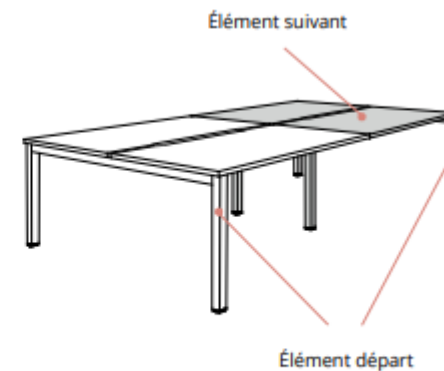

► Options

**Goulottes doubles
d'électrification**
P 33,5 / H 9 cm
H utile 4,5 cm

Dim. (cm)

● NOIR

Réf.

L 75 pour plan L 120
L 95 pour plan L 140
L 115 pour plan L 160
L 135 pour plan L 180

DZ135G
DW765G
DW775G
DW785G

Piètements métal

Plateaux décors imitation bois ou unis

BUREAUX MULTIPOSTES avec Top Access

		Dim. (cm)	Réf.	Finition piétement	Finition plateau
2 Plans droits P 80 cm face à face Élément départ P 163 / H 72 cm		L 120	DE89	+	+
		L 140	DE90	+	+
		L 160	DE91	+	+
		L 180	DE92	+	+
2 Plans droits P 80 cm face à face Élément suivant P 163 / H 72 cm		L 120	DE72	+	+
		L 140	DE73	+	+
		L 160	DE74	+	+
		L 180	DE75	+	+