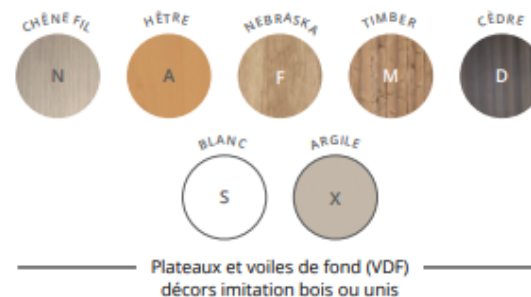

Bureau individuel avec retour
Aluminium - Blanc

Bureau individuel
Noir - Chêne Fil

Video : Comment percer les systèmes pré-débouchants ?

Flashez-moi avec votre smartphone !

ASTROLITE 

Bureaux multipostes
Noir - Chêne Fil

Électrification

Plateaux équipés de passe-câbles pré-débouchants, d'obturateurs Ø 80 mm, d'un Top Access simple ou d'une échancrure de 2 cm, selon versions.

Plateau

Panneau mélaminé Structurex®, ép. 25 mm.
Chants ABS anti-choc 2 mm.

DESCRIPTIF TECHNIQUE

- Plateaux mélaminés Structurex® ép. 25 mm. Chants ABS anti-choc 2 mm.
- Plateaux équipés de passe-câbles pré-débouchants, d'obturateurs Ø 80 mm, d'un Top Access simple (dim. utiles L 30,9 cm / P 11,6 cm) de finition coordonnée aux piétements ou d'une échancrure de 2 cm pour le passage des câbles, selon versions.
- Piétements métal de section carrée 50 x 50 mm de type arche. Ensemble relié par une poutre centrale en acier finition époxy laqué. En version multiposte, le pied arche de l'élément suivant est en retrait pour faciliter le passage d'un poste à l'autre.
- Piétements fixes H 72 cm ou réglables en hauteur de 64 cm à 86 cm pour les postes individuels (page 148).
- Réglage par vérins Ø 40 mm et de course 10 mm, pour corriger les défauts de planéité du sol.
- En configuration face à face, un espacement de 3 cm entre les plateaux permet le positionnement d'un écran séparateur ou le passage des câbles.
- Astrolite existe aussi en version à plateaux coulissants (avec échancrure), pour un accès facilité aux câbles et aux branchements électriques.

CARACTÉRISTIQUES

Piètements métal

Plateaux décors imitation bois ou unis

ASTROLITE

BUREAUX INDIVIDUELS sans obturateur

	Dim. (cm)	Réf.	Finition piètement	Finition plateau
Plans droits H 72 cm 	L 120	DE76	+	+
	L 140	DE77	+	+
	L 160	DE78	+	+
	L 180	DW20	+	+