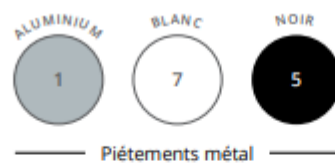

Piètements métal

Plateaux décors imitation bois ou unis

BUREAUX INDIVIDUELS avec Top Access

P 80 CM

	Dim. (cm)	Réf.	Finition piétement	Finition plateau
Plans droits H 72 cm 	L 120	DE85	+ 	+ 
	L 140	DE86	+ 	+ 
	L 160	DE87	+ 	+ 
	L 180	DE88	+ 	+ 

Piètements métal

Plateaux et voiles de fond (VDF) décors imitation bois ou unis

ASTROLITE

GARANTIE
5
ANS

BUREAUX INDIVIDUELS avec plateau coulissant

NOUVEAU

	Dim. (cm)	Réf.	Finition piétement	Finition plateau	Réf.	Finition piétement	Finition plateau
Plans droits H 72 cm Goulotte noire incluse	L 120	DY37	+	+	DY40	+	+
	L 140	DY38	+	+	DY41	+	+
	L 160	DY39	+	+	DY42	+	+
	L 180	—	—	—	DY43	+	+