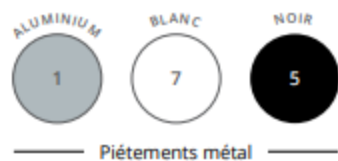

P 12,5 / H 12 / L 29

DX375G

Élément suivant*

Câble de liaison de 2 m inclus

P 12,5 / H 12 / L 29

DX385G

Piètements métal

Plateaux décors imitation bois ou unis