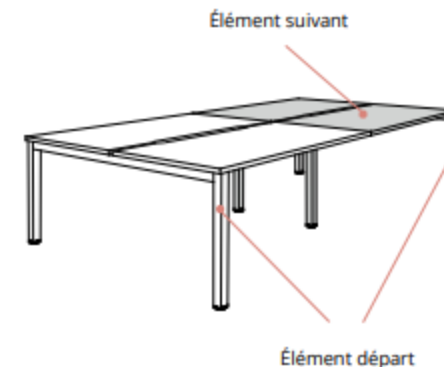

► Option

Descente de câbles verticale
Magnétique

Dim. (cm)
H 61 / L 4,5 / P 1,5

ALUMINIUM BLANC NOIR

Réf. Réf. Réf.
BY011K BY017S BY015G

TABLES DE RÉUNION rondes

	Dim. (cm)	Description	Réf.	Finition piétement	Finition plateau
Tables rondes (3/4 personnes) H 74 cm	 Ø 80 Ø 100 / 120	Dotées d'1 passe-câble pré-débouchant central sous plateau	DN98	+	+
			DN33	+	+
			DN34	+	+