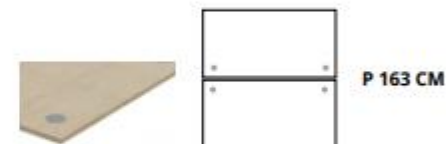

BUREAUX MULTIPOSTES avec obturateurs

		Dim. (cm)	Réf.	Finition piètement	Finition plateau	Réf.	Finition piètement	Finition plateau
2 Plans droits face à face Élément départ H 72 cm		L 120	BT53	+	+	BK52	+	+
		L 140	BT54	+	+	BK53	+	+
		L 160	BT55	+	+	BK54	+	+
		L 180	—	—	—	BK55	+	+
2 Plans droits face à face Élément suivant H 72 cm		L 120	BT56	+	+	BK56	+	+
		L 140	BT57	+	+	BK57	+	+
		L 160	BT58	+	+	BK58	+	+
		L 180	—	—	—	BK59	+	+