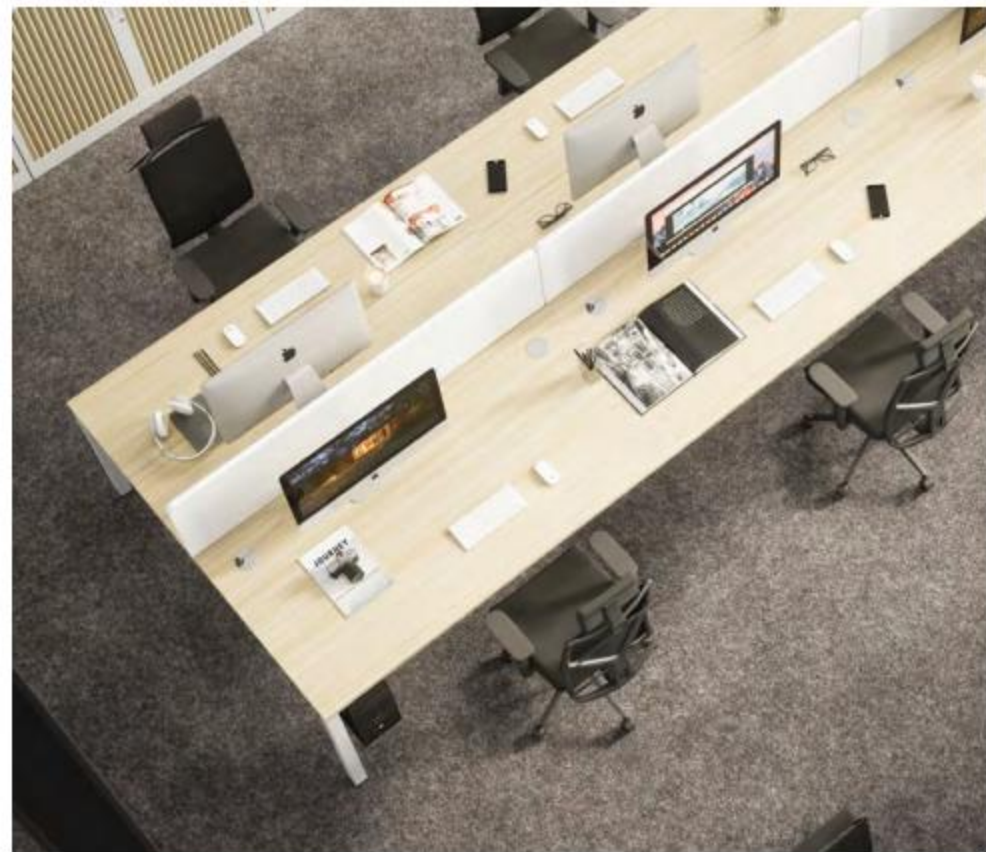

Bureaux multipostes
Blanc - Chêne Fil