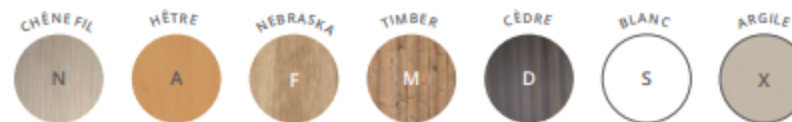

► Options

**Goulottes doubles
d'électrification**
P 33,5 / H 9 cm
H utile 4,5 cm

Dim. (cm)

● NOIR

Réf.

L 75 pour plan L 120
L 95 pour plan L 140
L 115 pour plan L 160
L 135 pour plan L 180

DZ135G
DW765G
DW775G
DW785G

Piètements métal

Plateaux décors imitation bois ou unis

BUREAUX MULTIPOSTES avec Top Access

		Dim. (cm)	Réf.	Finition piétement	Finition plateau
2 Plans droits P 80 cm face à face Élément départ P 163 / H 72 cm		L 120	DE89	+	+
		L 140	DE90	+	+
		L 160	DE91	+	+
		L 180	DE92	+	+
2 Plans droits P 80 cm face à face Élément suivant P 163 / H 72 cm		L 120	DE72	+	+
		L 140	DE73	+	+
		L 160	DE74	+	+
		L 180	DE75	+	+