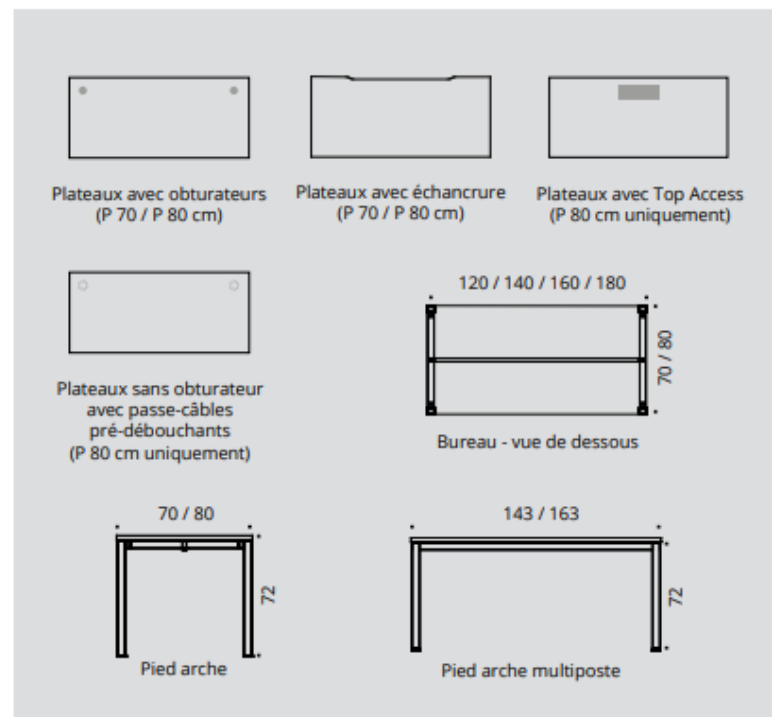

Électrification

Plateaux équipés de passe-câbles pré-débouchants, d'obturateurs Ø 80 mm, d'un Top Access simple ou d'une échancrure de 2 cm, selon versions.

Plateau

Panneau mélaminé Structurex®, ép. 25 mm.
Chants ABS anti-choc 2 mm.

DESCRIPTIF TECHNIQUE

- Plateaux mélaminés Structurex® ép. 25 mm. Chants ABS anti-choc 2 mm.
- Plateaux équipés de passe-câbles pré-débouchants, d'obturateurs Ø 80 mm, d'un Top Access simple (dim. utiles L 30,9 cm / P 11,6 cm) de finition coordonnée aux piétements ou d'une échancrure de 2 cm pour le passage des câbles, selon versions.
- Piétements métal de section carrée 50 x 50 mm de type arche. Ensemble relié par une poutre centrale en acier finition époxy laqué. En version multiposte, le pied arche de l'élément suivant est en retrait pour faciliter le passage d'un poste à l'autre.
- Piétements fixes H 72 cm ou réglables en hauteur de 64 cm à 86 cm pour les postes individuels (page 148).
- Réglage par vérins Ø 40 mm et de course 10 mm, pour corriger les défauts de planéité du sol.
- En configuration face à face, un espacement de 3 cm entre les plateaux permet le positionnement d'un écran séparateur ou le passage des câbles.
- Astrolite existe aussi en version à plateaux coulissants (avec échancrure), pour un accès facilité aux câbles et aux branchements électriques.

CARACTÉRISTIQUES

Piètements métal

Plateaux décors imitation bois ou unis

ASTROLITE

BUREAUX INDIVIDUELS sans obturateur

	Dim. (cm)	Réf.	Finition piètement	Finition plateau
Plans droits H 72 cm 	L 120	DE76	+	+
	L 140	DE77	+	+
	L 160	DE78	+	+
	L 180	DW20	+	+