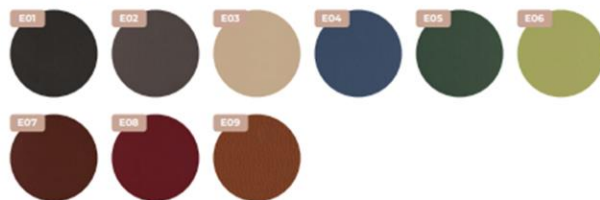

finiture e colori - finishing and colors - finitions et couleurs -
oberfläche und farben - acabados y colores

pelle, leather, cuir,
Leder, piel

e-electric h 64+110 cm

w 180 cm
d 80 cm

h 75 cm

w 200+240 cm
d 100 cm

h 1,4 cm

w 180 cm
d 80 cm

w 200+240 cm
d 100 cm

w 110 cm
d 49-67 cm

w 110 cm
d 1,9 cm

h 60,6 cm

w 44,5 cm
d 56,2 cm

h 72 cm

w 128 cm
d 56,2 cm

w 170 cm
d 56,2 cm

w 211,7 cm
d 56,2 cm

h 160 cm

w 45 cm
d 45 cm

h 40 cm

w 60 cm
d 60 cm

w 120 cm
d 60 cm

e-electric h 64+110 cm

w 200+240 cm
d 100 cm

h 75 cm

w 240 cm
d 120 cm

w 200+240 cm
d 100 cm

w 240-280 cm
d 120 cm

w 360-440 cm
d 120 cm

h 76,8 - 153,6 - 192 cm

w 1,3 cm
d 46 cm

h 78,6 cm

h 155,4 cm

w 50-100 cm
d 46 cm

h 193,8 cm

h 1,3 cm

w 58+308 cm
d 46 cm