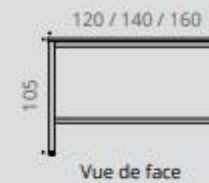

Structure

Barre structurelle repose-pieds, de section 40 x 40 mm, finition époxy laqué.

Piètement

Piètement métal de section carrée 50 x 50 mm, type arche avec barre transversale en partie basse, finition époxy laqué.

DESCRIPTIF TECHNIQUE

- Plateaux mélaminés Structurex® ép. 25 mm. Chants ABS anti-choc 2 mm.
- Plateaux rectangles munis de 2 passe-câbles pré-débouchants ronds et d'1 pré-débouchant rectangle, au centre, pour Top Access mini proposé en option (dim. 240 x 120 mm).
- Plateaux carrés disponibles en 2 versions : sans électrification ou avec Top Access double (dim. 316 x 148 mm).
- Structures hautes métalliques (H 105 cm), composées de pieds métal de section carrée 50 x 50 mm, type arche avec barre transversale en partie basse et de 2 poutres de rigidification, en acier finition époxy laqué.
- Barre structurelle repose-pieds, de section 40 x 40 mm, en acier finition époxy laqué, pour les 2 modèles de tables.
- Vêrins de stabilité pour compenser les défauts de planéité du sol.

CARACTÉRISTIQUES

TABLES HAUTES RECTANGLES

TABLE HAUTE CARRÉE

CONCEPTYS
AMÉNAGEMENT DE BUREAUX

ASTROLITE HAUTE

GARANTIE
10
ANS

TABLES HAUTES rectangales

P 80 CM

| | | Dim. (cm) | Description | Réf. | Finition piétement | Finition plateau |
|---|---|--------------|---------------|------|---|---|
| Tables Astrolite Haute Sans électrification H 105 cm |  | P 80 / L 120 | 4 personnes | DR82 | +  | +  |
| |  | P 80 / L 140 | 6 personnes | DQ86 | +  | +  |
| | | P 80 / L 160 | 6/8 personnes | DQ87 | +  | +  |