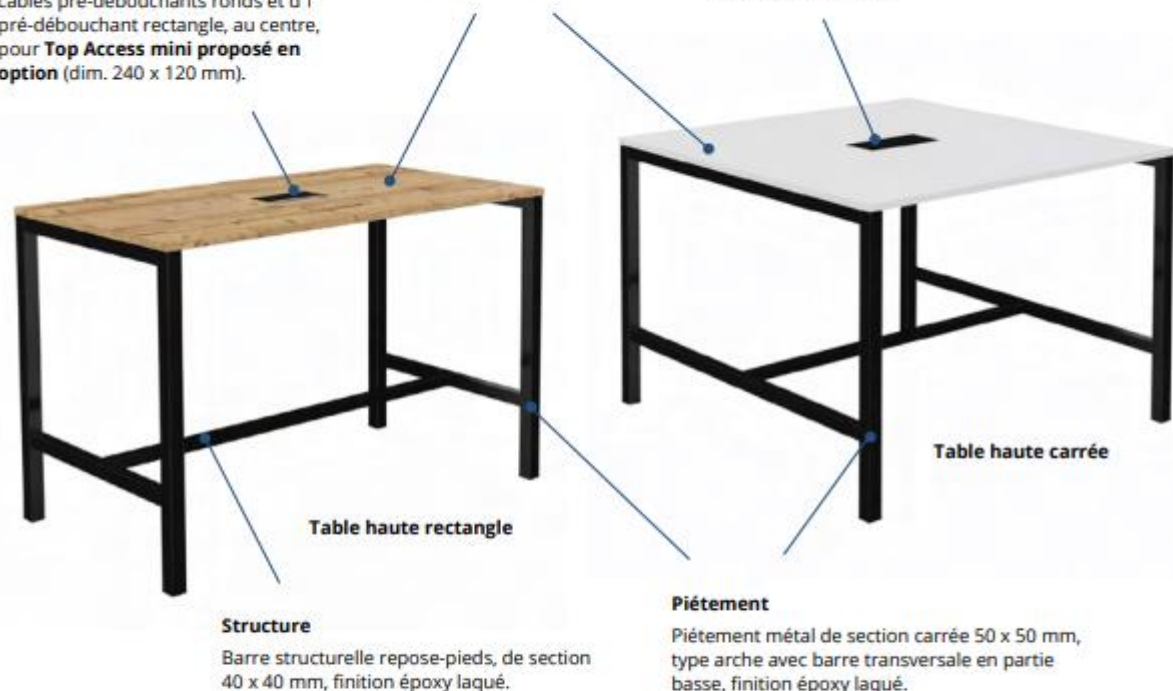

CONCEPTYS
AMÉNAGEMENT DE BUREAUX

Table haute carrée avec Top Access double
Noir - Nebraska

Table haute rectangle
Blanc - Nebraska

Video : Comment percer les systèmes pré-débouchants ?

Flashez-moi avec votre smartphone !

ASTROLITE HAUTE

10
ANS

Électrification

Plateaux rectangles munis de 2 passe-câbles pré-débouchants ronds et d'1 pré-débouchant rectangle, au centre, pour **Top Access mini proposé en option** (dim. 240 x 120 mm).

Plateau

Panneau mélaminé Structurex® ép. 25 mm.
Chants ABS anti-choc 2 mm.
Hauteur 105 cm.

Électrification

Plateaux carrés disponibles en 2 versions : sans électrification ou avec **Top Access double** (dim. 316 x 148 mm).

DESCRIPTIF TECHNIQUE

- Plateaux mélaminés Structurex® ép. 25 mm. Chants ABS anti-choc 2 mm.
- Plateaux rectangles munis de 2 passe-câbles pré-débouchants ronds et d'1 pré-débouchant rectangle, au centre, pour Top Access mini proposé en option (dim. 240 x 120 mm).
- Plateaux carrés disponibles en 2 versions : sans électrification ou avec Top Access double (dim. 316 x 148 mm).
- Structures hautes métalliques (H 105 cm), composées de pieds métal de section carrée 50 x 50 mm, type arche avec barre transversale en partie basse et de 2 poutres de rigidification, en acier finition époxy laqué.
- Barre structurelle repose-pieds, de section 40 x 40 mm, en acier finition époxy laqué, pour les 2 modèles de tables.
- Vêrins de stabilité pour compenser les défauts de planéité du sol.