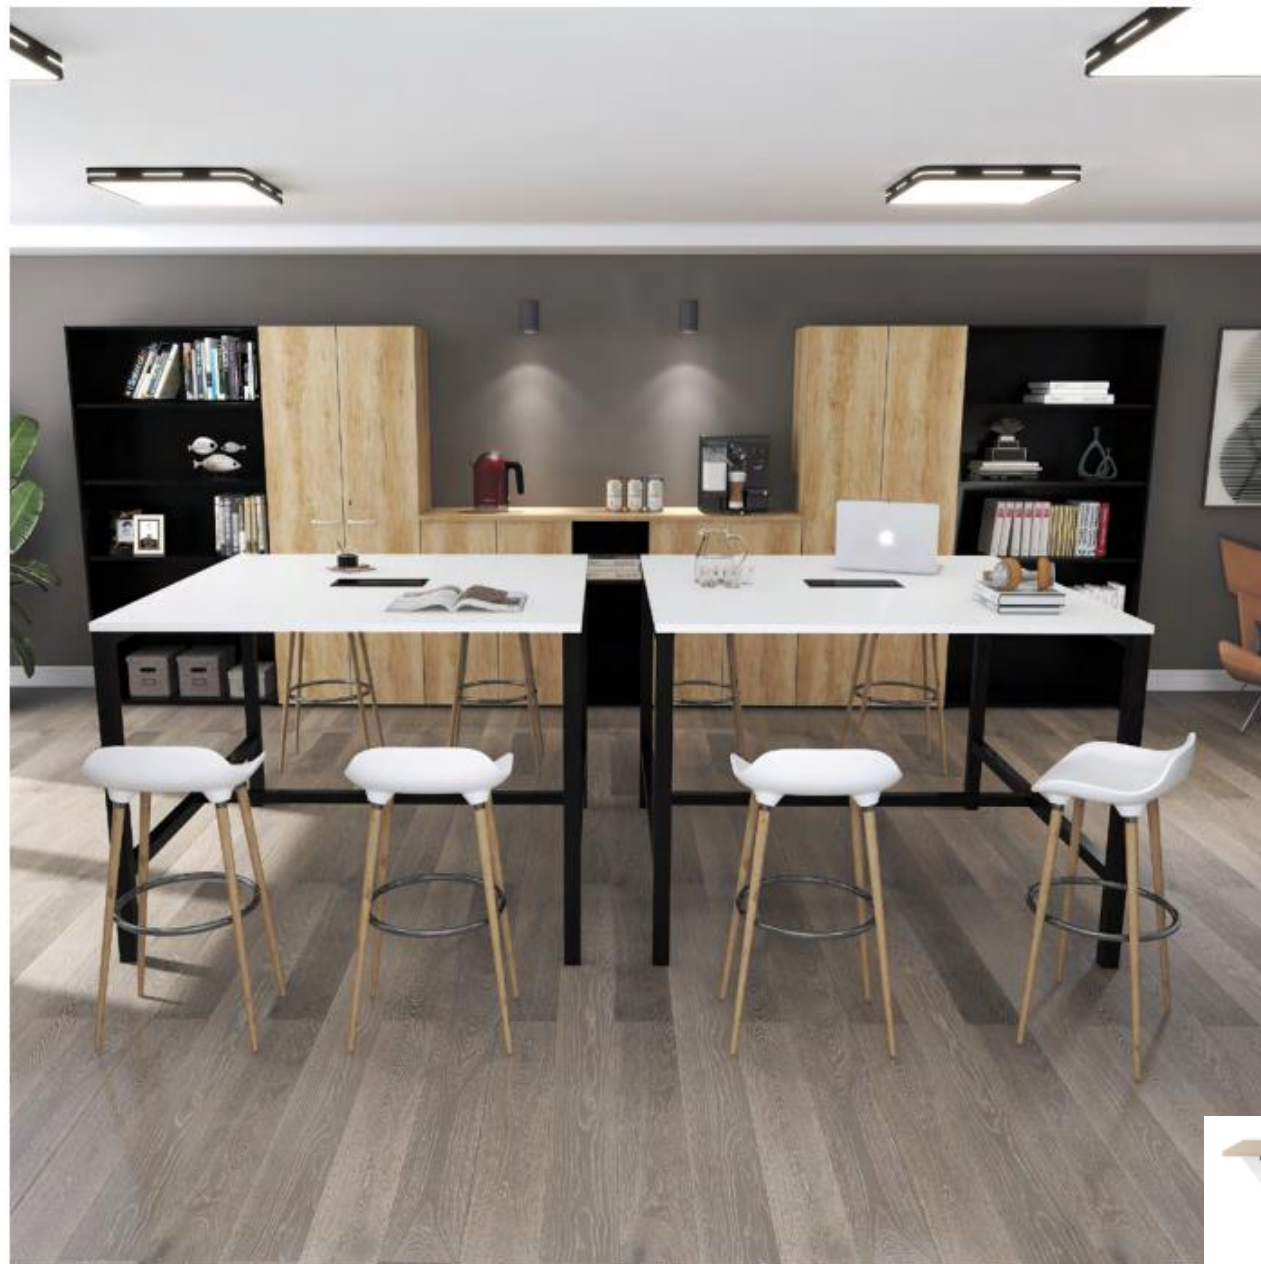

buronomic
FABRICANT FRANÇAIS

 **ASTROLITE
HAUTE**

Parfaitement adaptées aux nouveaux modes d'organisation des espaces de travail, les tables **Astrolite Haute** permettent aux collaborateurs de mixer réunions rapides, coworking ou pauses détente. Debout ou assis sur des chaises hautes, les collaborateurs apprécieront le confort, la polyvalence et la robustesse des tables **Astrolite Haute**, proposées avec ou sans électrification, selon les versions.

CONCEPTYS
AMÉNAGEMENT DE BUREAUX

Table haute carrée avec Top Access double
Noir - Nebraska

Table haute rectangle
Blanc - Nebraska

Video : Comment percer les systèmes pré-débouchants ?

Flashez-moi avec votre smartphone !