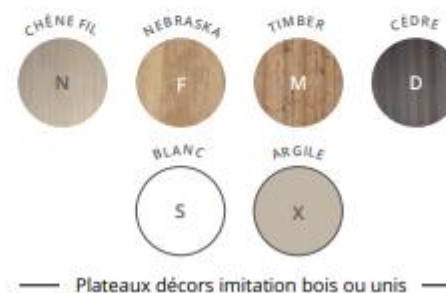

CARACTÉRISTIQUES

TABLES HAUTES RECTANGLES

TABLE HAUTE CARRÉE

CONCEPTYS
AMÉNAGEMENT DE BUREAUX