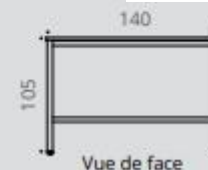

Structure

Barre structurelle repose-pieds, de section 40 x 40 mm, finition époxy laqué.

Piètement

Piètement métal de section carrée 50 x 50 mm, type arche avec barre transversale en partie basse, finition époxy laqué.

DESCRIPTIF TECHNIQUE

- Plateaux mélaminés Structurex® ép. 25 mm. Chants ABS anti-choc 2 mm.
- Plateaux rectangles munis de 2 passe-câbles pré-débouchants ronds et d'1 pré-débouchant rectangle, au centre, pour Top Access mini proposé en option (dim. 240 x 120 mm).
- Plateaux carrés disponibles en 2 versions : sans électrification ou avec Top Access double (dim. 316 x 148 mm).
- Structures hautes métalliques (H 105 cm), composées de pieds métal de section carrée 50 x 50 mm, type arche avec barre transversale en partie basse et de 2 poutres de rigidification, en acier finition époxy laqué.
- Barre structurelle repose-pieds, de section 40 x 40 mm, en acier finition époxy laqué, pour les 2 modèles de tables.
- Vêrins de stabilité pour compenser les défauts de planéité du sol.

CARACTÉRISTIQUES

TABLES HAUTES RECTANGLES

TABLE HAUTE CARRÉE

CONCEPTYS
AMÉNAGEMENT DE BUREAUX

ASTROLITE HAUTE

GARANTIE
10
ANS

TABLES HAUTES rectangales

P 80 CM

| | | Dim. (cm) | Description | Réf. | Finition piétement | Finition plateau |
|---|---|--------------|---------------|------|---|---|
| Tables Astrolite Haute Sans électrification H 105 cm |  | P 80 / L 120 | 4 personnes | DR82 | +  | +  |
| |  | P 80 / L 140 | 6 personnes | DQ86 | +  | +  |
| | | P 80 / L 160 | 6/8 personnes | DQ87 | +  | +  |