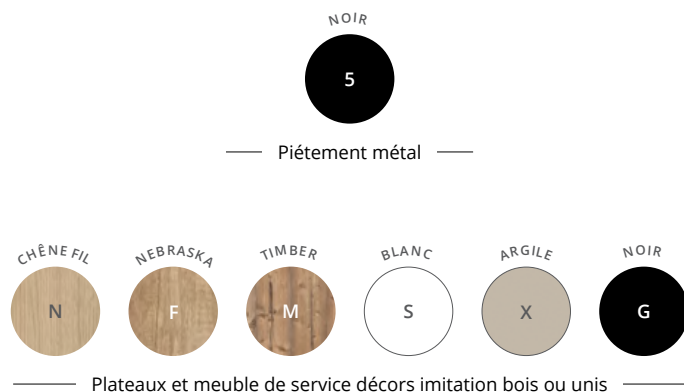

□ STRICTO

Direction

Les bureaux **Stricto Direction** offrent une esthétique à la fois vintage et moderne grâce à leur piétement métal double ruban, parfaitement associé à l'épaisseur du plateau. **Stricto Direction** allie modernité et légèreté en associant des bureaux de direction munis de plans spacieux avec un meuble de rangement intégré.

CARACTÉRISTIQUES

STRICTO Direction

GARANTIE
10
ANS

Top Access

Top Access simple intégré positionnable à gauche ou à droite.

Plateau

Panneau mélaminé Structurex®, ép. 25 mm.
Chants ABS anti-choc 2 mm.

Structure

Voile de fond structurel renforcé d'une traverse métal sous plateau.

Piétement

Piétement métal double ruban design en tube carré 25 x 25 mm, en finition époxy noir.

Meuble de service (selon versions)

Le meuble de service est composé de 3 niches carrées, 2 niches horizontales et d'une niche unité centrale. Il se positionne en retour à droite ou à gauche du bureau (non réversible, à définir lors de la commande).