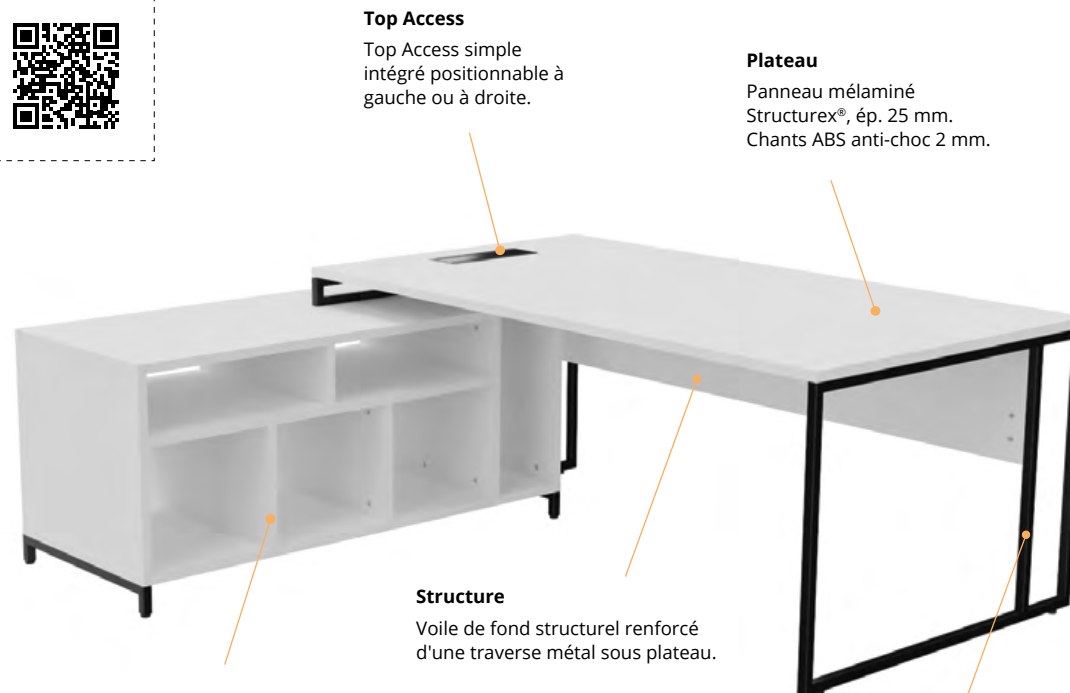

STRICTO Direction

GARANTIE
10
ANS

Top Access

Top Access simple intégré positionnable à gauche ou à droite.

Plateau

Panneau mélaminé Structurex®, ép. 25 mm.
Chants ABS anti-choc 2 mm.

Structure

Voile de fond structurel renforcé d'une traverse métal sous plateau.

Piétement

Piétement métal double ruban design en tube carré 25 x 25 mm, en finition époxy noir.

Meuble de service (selon versions)

Le meuble de service est composé de 3 niches carrées, 2 niches horizontales et d'une niche unité centrale. Il se positionne en retour à droite ou à gauche du bureau (non réversible, à définir lors de la commande).

DESCRIPTIF TECHNIQUE

- Plateaux mélaminés Structurex® ép. 25 mm avec Top Access simple intégré, positionnable à gauche ou à droite. Chants ABS anti-choc 2 mm.
- Piétements métal double ruban design en tube carré 25 x 25 mm, finition époxy noir.
- Voiles de fond structurels en panneau mélaminé et traverse métal de rigidification sous plateau.
- Réglage par vérins de stabilité Ø 30 mm et de course 10 mm pour corriger les défauts de planéité du sol.
- La liaison bureau et meuble de service se fait grâce à un pied ruban raccourci (H 7,5 cm) afin que le meuble de service s'intègre parfaitement à la structure du bureau.
- Le meuble de service est réalisé en panneau mélaminé Structurex® ép. 25 mm et se positionne en retour à droite ou à gauche du bureau (non réversible, à définir lors de la commande).
- Le meuble de service (dim. L 140 / P 60 / H 63,5 cm avec pieds) est composé de 3 niches carrées L 35,5 / P 60 / H 32,2 cm, de 2 niches horizontales L 54,5 / P 60 / H 16 cm et d'une niche unité centrale L 21 / P 60 / H 50,5 cm.
- Le meuble de service est équipé d'un obturateur sur son plateau supérieur pour le passage des câbles du plateau vers le sol ou vers la niche unité centrale.