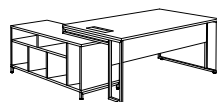

STRICTO Direction

GARANTIE
10
ANS

Piètement métal

Plateaux décors imitation bois ou unis

BUREAUX de direction

P 100 CM

AVEC TOP ACCESS

	Dim. (cm)	Description	Réf.	Finition plateau
Bureaux droits P 100 / H 74 Top Access simple inclus (à droite ou à gauche)	P 100 / L 180	Top Access simple inclus	DW815	+ <input type="checkbox"/>
	P 100 / L 200	Top Access simple inclus	DW825	+ <input type="checkbox"/>
Extensions / Retours Sur pied ruban H 74 cm	P 60 / L 80	Retour à droite ou à gauche	DW645	+ <input type="checkbox"/>
	P 60 / L 100	Retour à droite ou à gauche	DW835	+ <input type="checkbox"/>

► Option

Goulotte universelle

Dim. (cm)

P 12 / H 9 cm / H utile 8 cm
L 60 cm

Réf.

DP045G

Finition

Noir

Comment commander ? Bureau droit L 200 cm, avec Top Access, avec retour L 100 cm, piètement **Noir**, décor **Argile** = DW825 + X et DW835 + X

BUREAUX de direction

	Dim. (cm)	Description	Réf.	Finition plateau	Finition meuble de service
Bureaux sur meuble de service P 180 / H 74 / L 201 ou 221 cm Top Access simple inclus Meuble de service P 60 / H 63,5 / L 140 cm <i>Sens du montage à définir lors de la commande</i>	L 180	Retour à droite	DW845	+ <input type="checkbox"/>	+ <input type="checkbox"/>
		Retour à gauche	DW855	+ <input type="checkbox"/>	+ <input type="checkbox"/>
	L 200	Retour à droite	DW865	+ <input type="checkbox"/>	+ <input type="checkbox"/>
		Retour à gauche	DW875	+ <input type="checkbox"/>	+ <input type="checkbox"/>

► Options - pour meuble de service

Bloc de rangement avec porte à encastrer dans le meuble de service
 Rangement P 60 / H 32,2 / L 35,5 cm
 Dim. utiles P 56 / H 32,2 / L 32,2 cm
 1 porte battante avec serrure