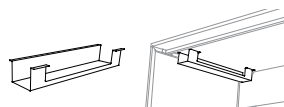

DESCRIPTIF TECHNIQUE

- Plateaux mélaminés Structurex® ép. 25 mm avec Top Access simple intégré, positionnable à gauche ou à droite. Chants ABS anti-choc 2 mm.
- Piétements métal double ruban design en tube carré 25 x 25 mm, finition époxy noir.
- Voiles de fond structurels en panneau mélaminé et traverse métal de rigidification sous plateau.
- Réglage par vérins de stabilité Ø 30 mm et de course 10 mm pour corriger les défauts de planéité du sol.
- La liaison bureau et meuble de service se fait grâce à un pied ruban raccourci (H 7,5 cm) afin que le meuble de service s'intègre parfaitement à la structure du bureau.
- Le meuble de service est réalisé en panneau mélaminé Structurex® ép. 25 mm et se positionne en retour à droite ou à gauche du bureau (non réversible, à définir lors de la commande).
- Le meuble de service (dim. L 140 / P 60 / H 63,5 cm avec pieds) est composé de 3 niches carrées L 35,5 / P 60 / H 32,2 cm, de 2 niches horizontales L 54,5 / P 60 / H 16 cm et d'une niche unité centrale L 21 / P 60 / H 50,5 cm.
- Le meuble de service est équipé d'un obturateur sur son plateau supérieur pour le passage des câbles du plateau vers le sol ou vers la niche unité centrale.

STRICTO Direction

GARANTIE
10
ANS

Piètement métal

Plateaux décors imitation bois ou unis

BUREAUX de direction

P 100 CM

AVEC TOP ACCESS

	Dim. (cm)	Description	Réf.	Finition plateau
Bureaux droits P 100 / H 74 Top Access simple inclus (à droite ou à gauche)	P 100 / L 180	Top Access simple inclus	DW815	+ <input type="checkbox"/>
	P 100 / L 200	Top Access simple inclus	DW825	+ <input type="checkbox"/>
Extensions / Retours Sur pied ruban H 74 cm	P 60 / L 80	Retour à droite ou à gauche	DW645	+ <input type="checkbox"/>
	P 60 / L 100	Retour à droite ou à gauche	DW835	+ <input type="checkbox"/>

► Option

Goulotte universelle

Dim. (cm)

P 12 / H 9 cm / H utile 8 cm
L 60 cm

Réf.

DP045G

Finition

Noir