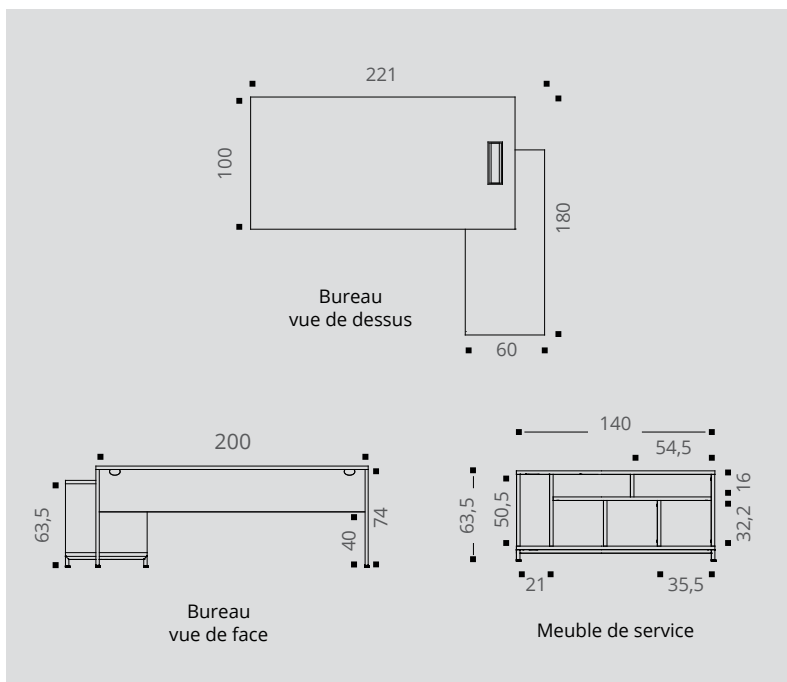

CARACTÉRISTIQUES

STRICTO Direction

GARANTIE
10
ANS

Top Access

Top Access simple intégré positionnable à gauche ou à droite.

Plateau

Panneau mélaminé Structurex®, ép. 25 mm.
Chants ABS anti-choc 2 mm.

Structure

Voile de fond structurel renforcé d'une traverse métal sous plateau.

Piétement

Piétement métal double ruban design en tube carré 25 x 25 mm, en finition époxy noir.

Meuble de service (selon versions)

Le meuble de service est composé de 3 niches carrées, 2 niches horizontales et d'une niche unité centrale. Il se positionne en retour à droite ou à gauche du bureau (non réversible, à définir lors de la commande).

DESCRIPTIF TECHNIQUE

- Plateaux mélaminés Structurex® ép. 25 mm avec Top Access simple intégré, positionnable à gauche ou à droite. Chants ABS anti-choc 2 mm.
- Piétements métal double ruban design en tube carré 25 x 25 mm, finition époxy noir.
- Voiles de fond structurels en panneau mélaminé et traverse métal de rigidification sous plateau.
- Réglage par vérins de stabilité Ø 30 mm et de course 10 mm pour corriger les défauts de planéité du sol.
- La liaison bureau et meuble de service se fait grâce à un pied ruban raccourci (H 7,5 cm) afin que le meuble de service s'intègre parfaitement à la structure du bureau.
- Le meuble de service est réalisé en panneau mélaminé Structurex® ép. 25 mm et se positionne en retour à droite ou à gauche du bureau (non réversible, à définir lors de la commande).
- Le meuble de service (dim. L 140 / P 60 / H 63,5 cm avec pieds) est composé de 3 niches carrées L 35,5 / P 60 / H 32,2 cm, de 2 niches horizontales L 54,5 / P 60 / H 16 cm et d'une niche unité centrale L 21 / P 60 / H 50,5 cm.
- Le meuble de service est équipé d'un obturateur sur son plateau supérieur pour le passage des câbles du plateau vers le sol ou vers la niche unité centrale.

► Option

Goulotte universelle

Dim. (cm)

P 12 / H 9 cm / H utile 8 cm
L 60 cm

Réf.

DP045G

Finition

Noir